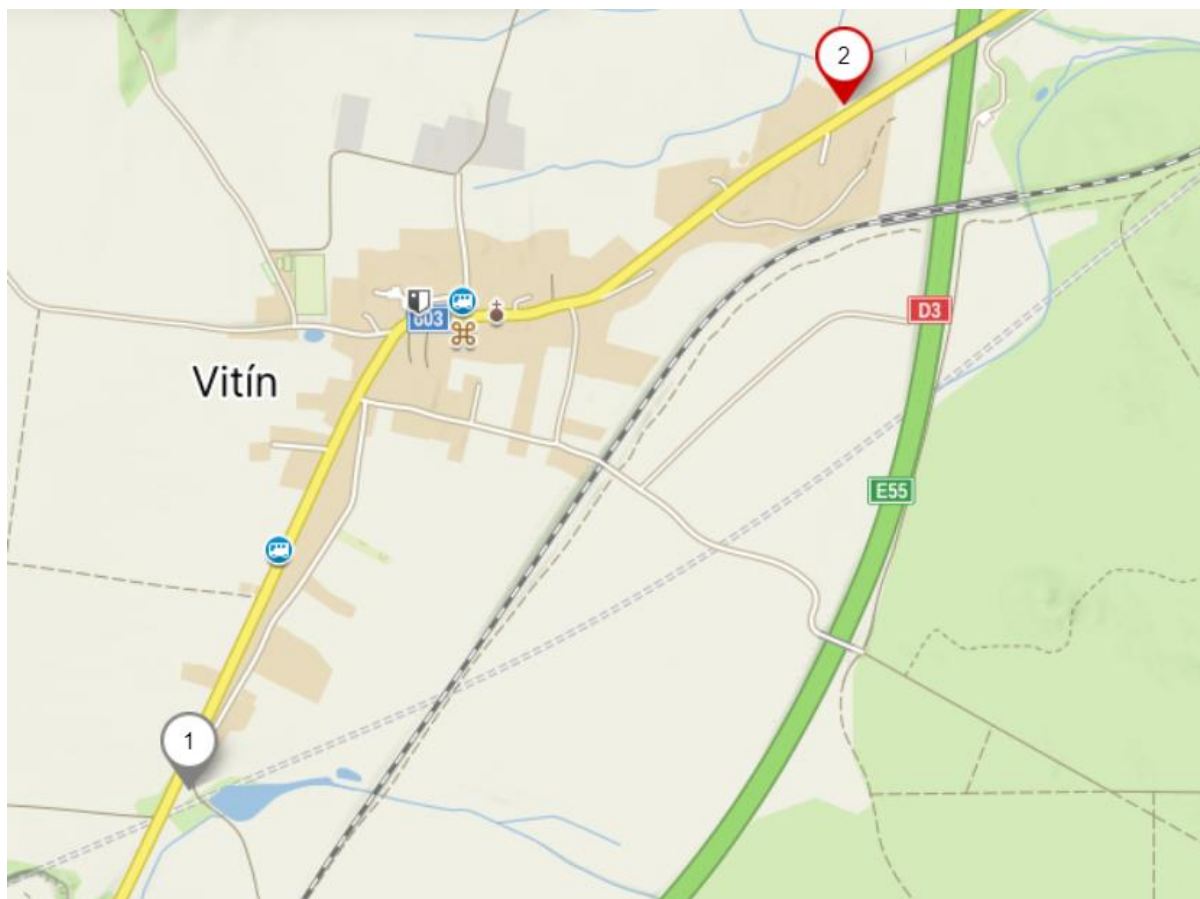

# Bioodpady v obci Vitín

Naši občané mohou k odvozu a likvidaci bioodpadu celoročně využívat služeb firmy Rumpold Vodňany. Tato firma naší obci pronajímá velkoobjemový bio-kontejner ( objem 12m<sup>3</sup> ) a zabezpečuje též jeho výměnu při naplnění. Bio-kontejner je umístěn vždy na jednom ze dvou míst v obci a ke změně umístění dochází vždy s každým vyvezením plného bio-kontejneru.

První místo, kde se bio-kontejner nachází, je na okraji obce směrem na Č.Budějovice vedle čističky odpadních vod Vitín (poblíž rybníku Havlák).

Druhé umístění se nachází na druhém okraji obce směrem na Ševětín vedle sjezdu ze silnice II. třídy na přilehlou louku.

Obě místa na bio-kontejner jsou též vyobrazena na níže uvedené mapce.