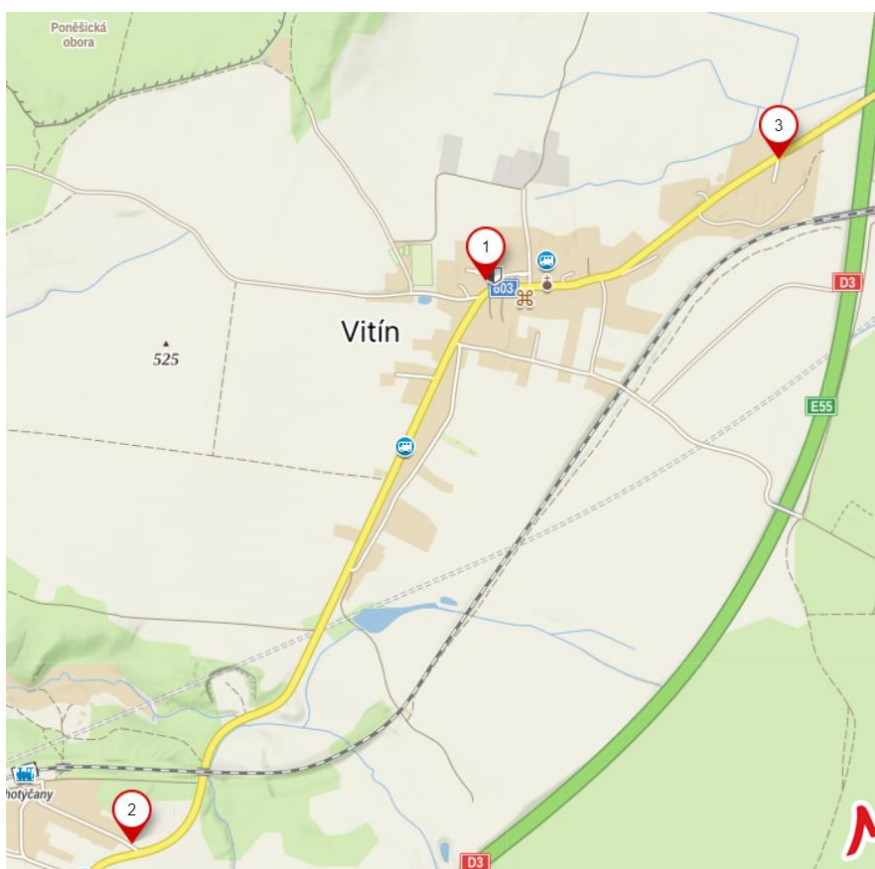

Mapa sběrných hnízd (míst) pro odevzdání tříděného odpadu

1- Sběrné hnízdo u obecního úřadu :

- 3ks kontejnerů na plast
- 2ks kontejnerů na papír
- 1ks kontejner na textil
- 1ks kontejner na směsné sklo
- 1ks kontejner na nápojové kartony
- 1ks kontejner na kovové obaly
- 1ks popelnice na potravinářské oleje a tuky

2- Sběrné hnízdo - Chotýčany nádraží (tzv. Nový Vitín)

- 1ks kontejner na plast
- 1ks kontejner na papír
- 1ks kontejner na směsné sklo

3- Sběrné hnízdo - konec vsi směrem na Ševětín (u nových rodinných domů)

- 1ks kontejner na plast
- 1ks kontejner na papír

Prosíme občany, při třídění odpadů se řiďte samolepkami umístěnými na jednotlivých kontejnerech.

Děkujeme Vám, že třídíte odpad.